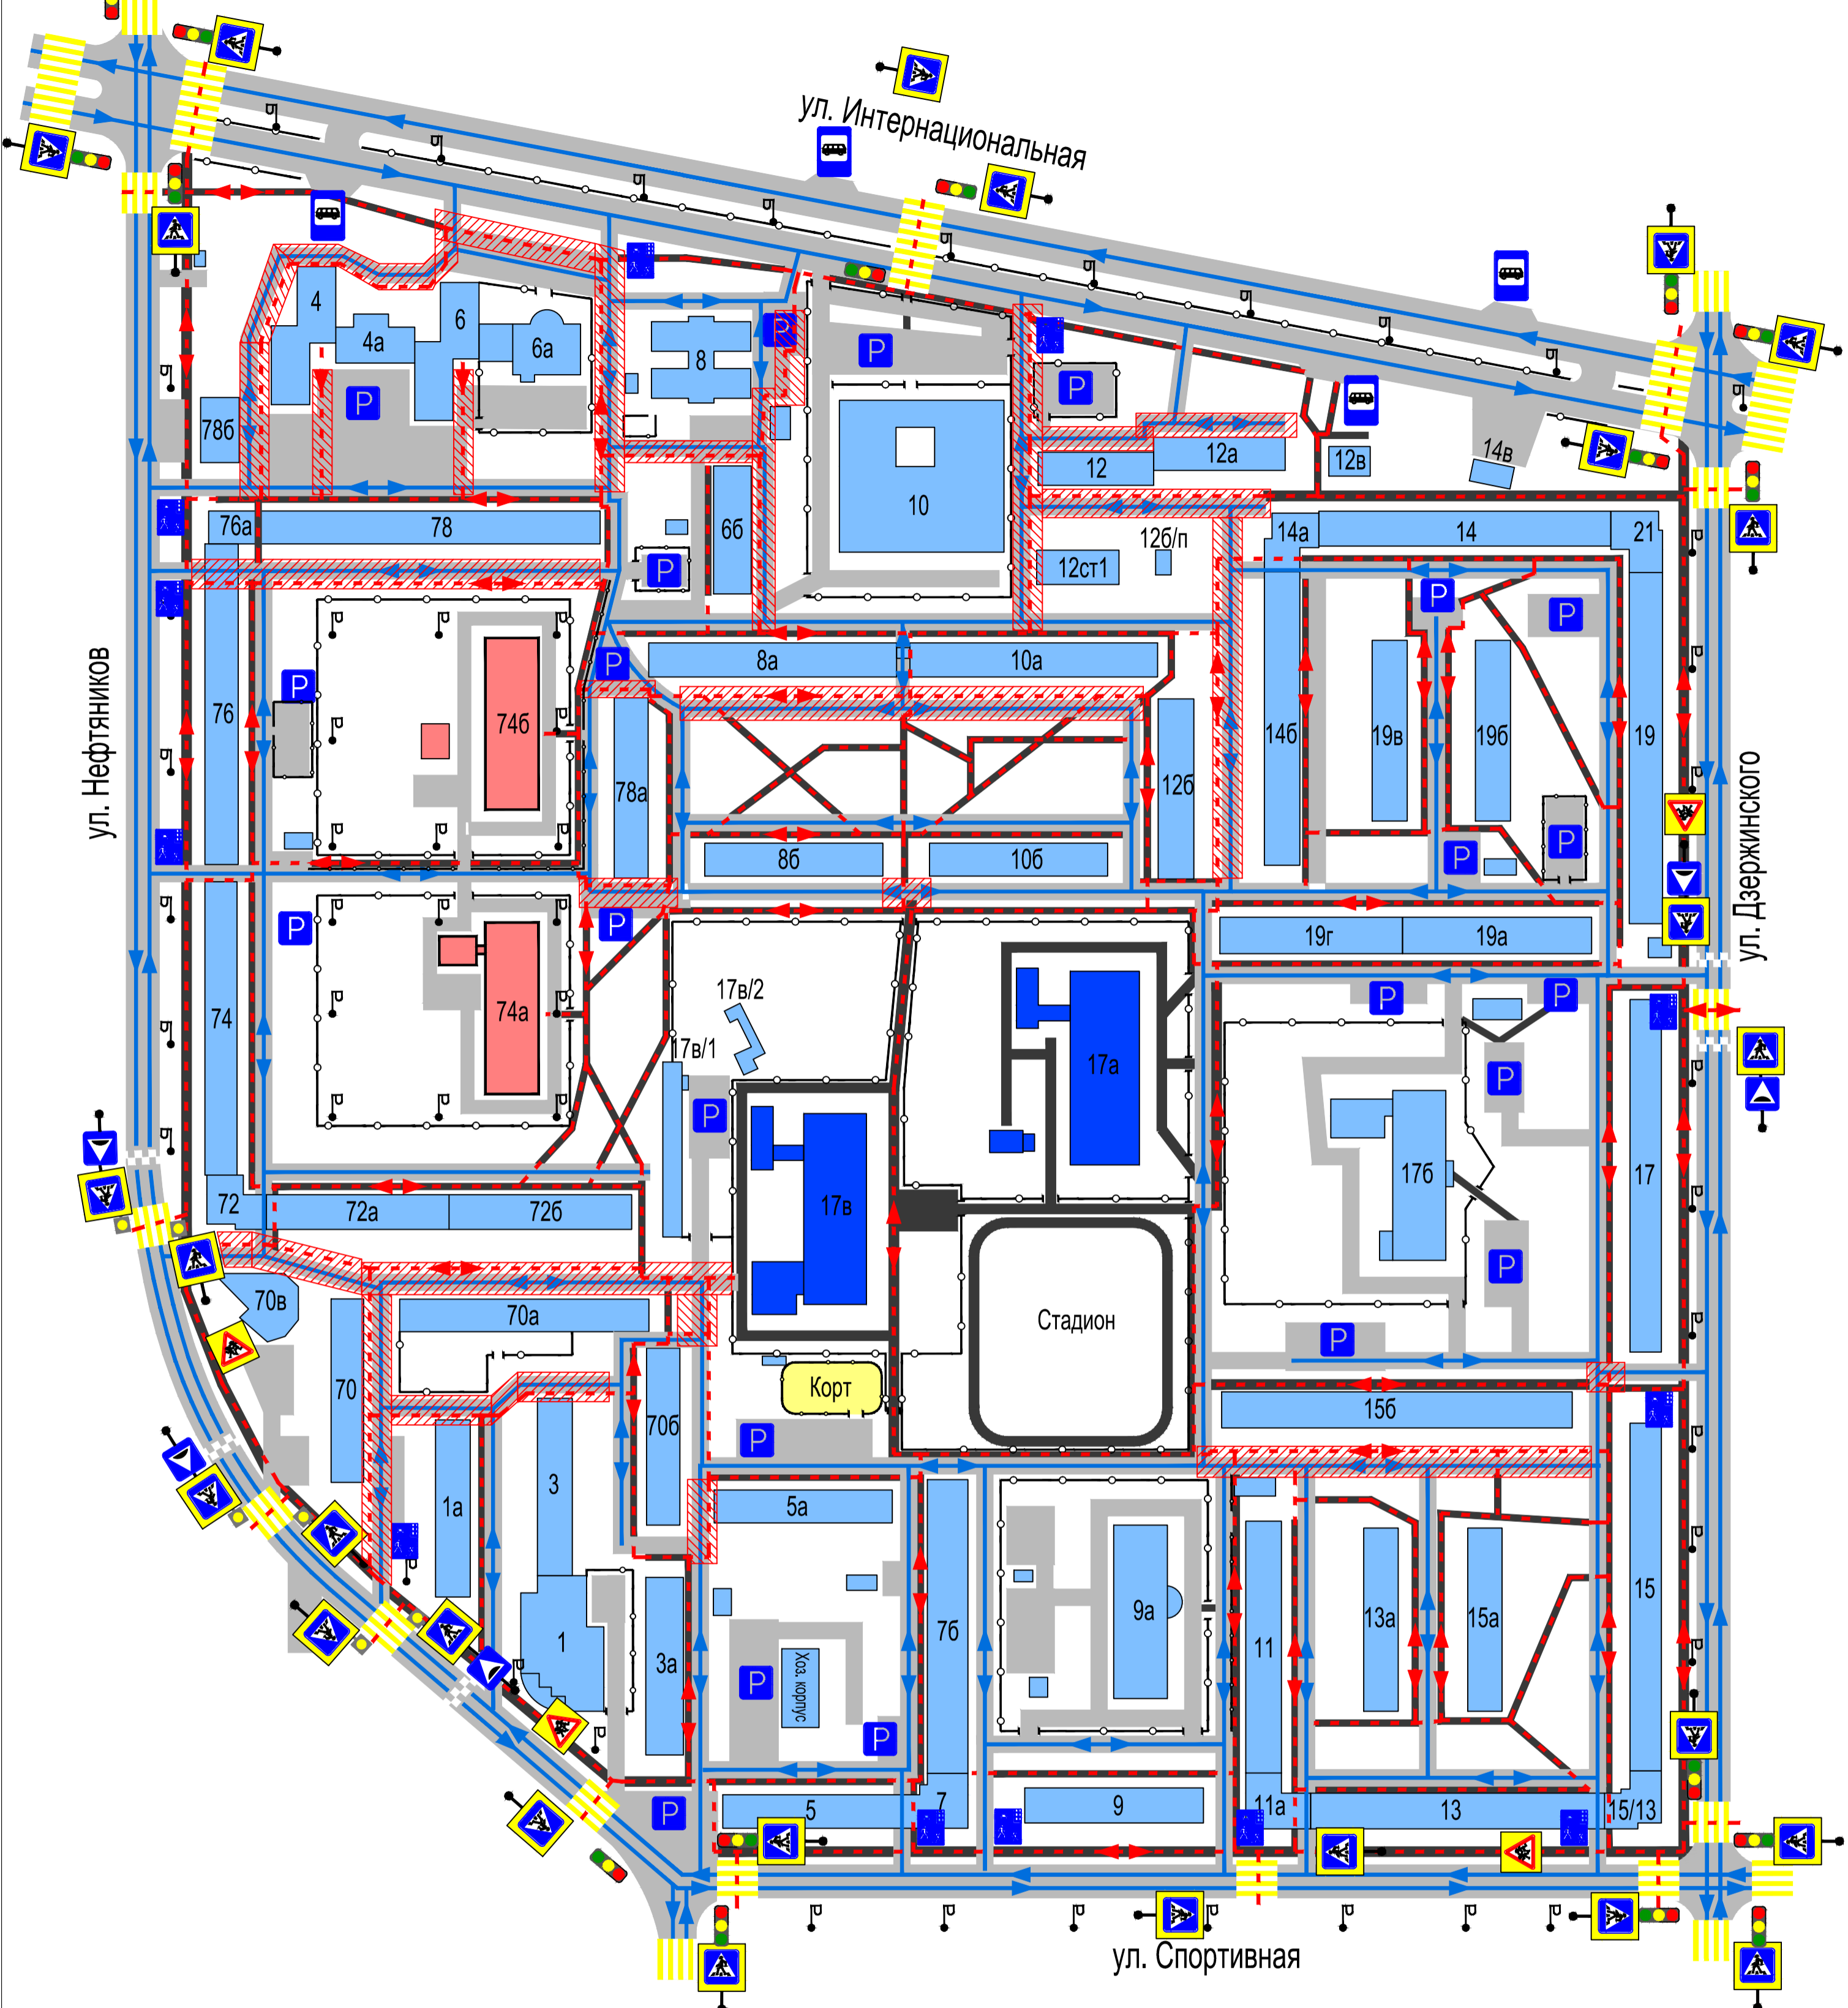

Район расположения образовательного учреждения, пути движения транспортных средств и детей
(обучающихся и воспитанников)

- здания МБДОУ ДС №31 "Медвежонок" (2 корпуса, ул.Нефтяников, 74а,74б)
- школы
- жилые и административные здания
- проезжая часть
- тротуар
- наземный пешеходный переход
- искусственная неровность
- опасный участок движения детей
- ограждение
- искусственное освещение

- направление движения транспортного потока
- направление движения детей от остановок маршрутных транспортных средств

Паспорт дорожной безопасности МБДОУ ДС №31 "Медвежонок"								
Изм	Лист	N докум	Подп	Дата				
Разраб					План-схема МБДОУ ДС №31 "Медвежонок"			
Провер					Лит	Масса	Масштаб	
							1:2000	
					Лист 1		Листов	
УТВ					ООО "Эксперт 01"			