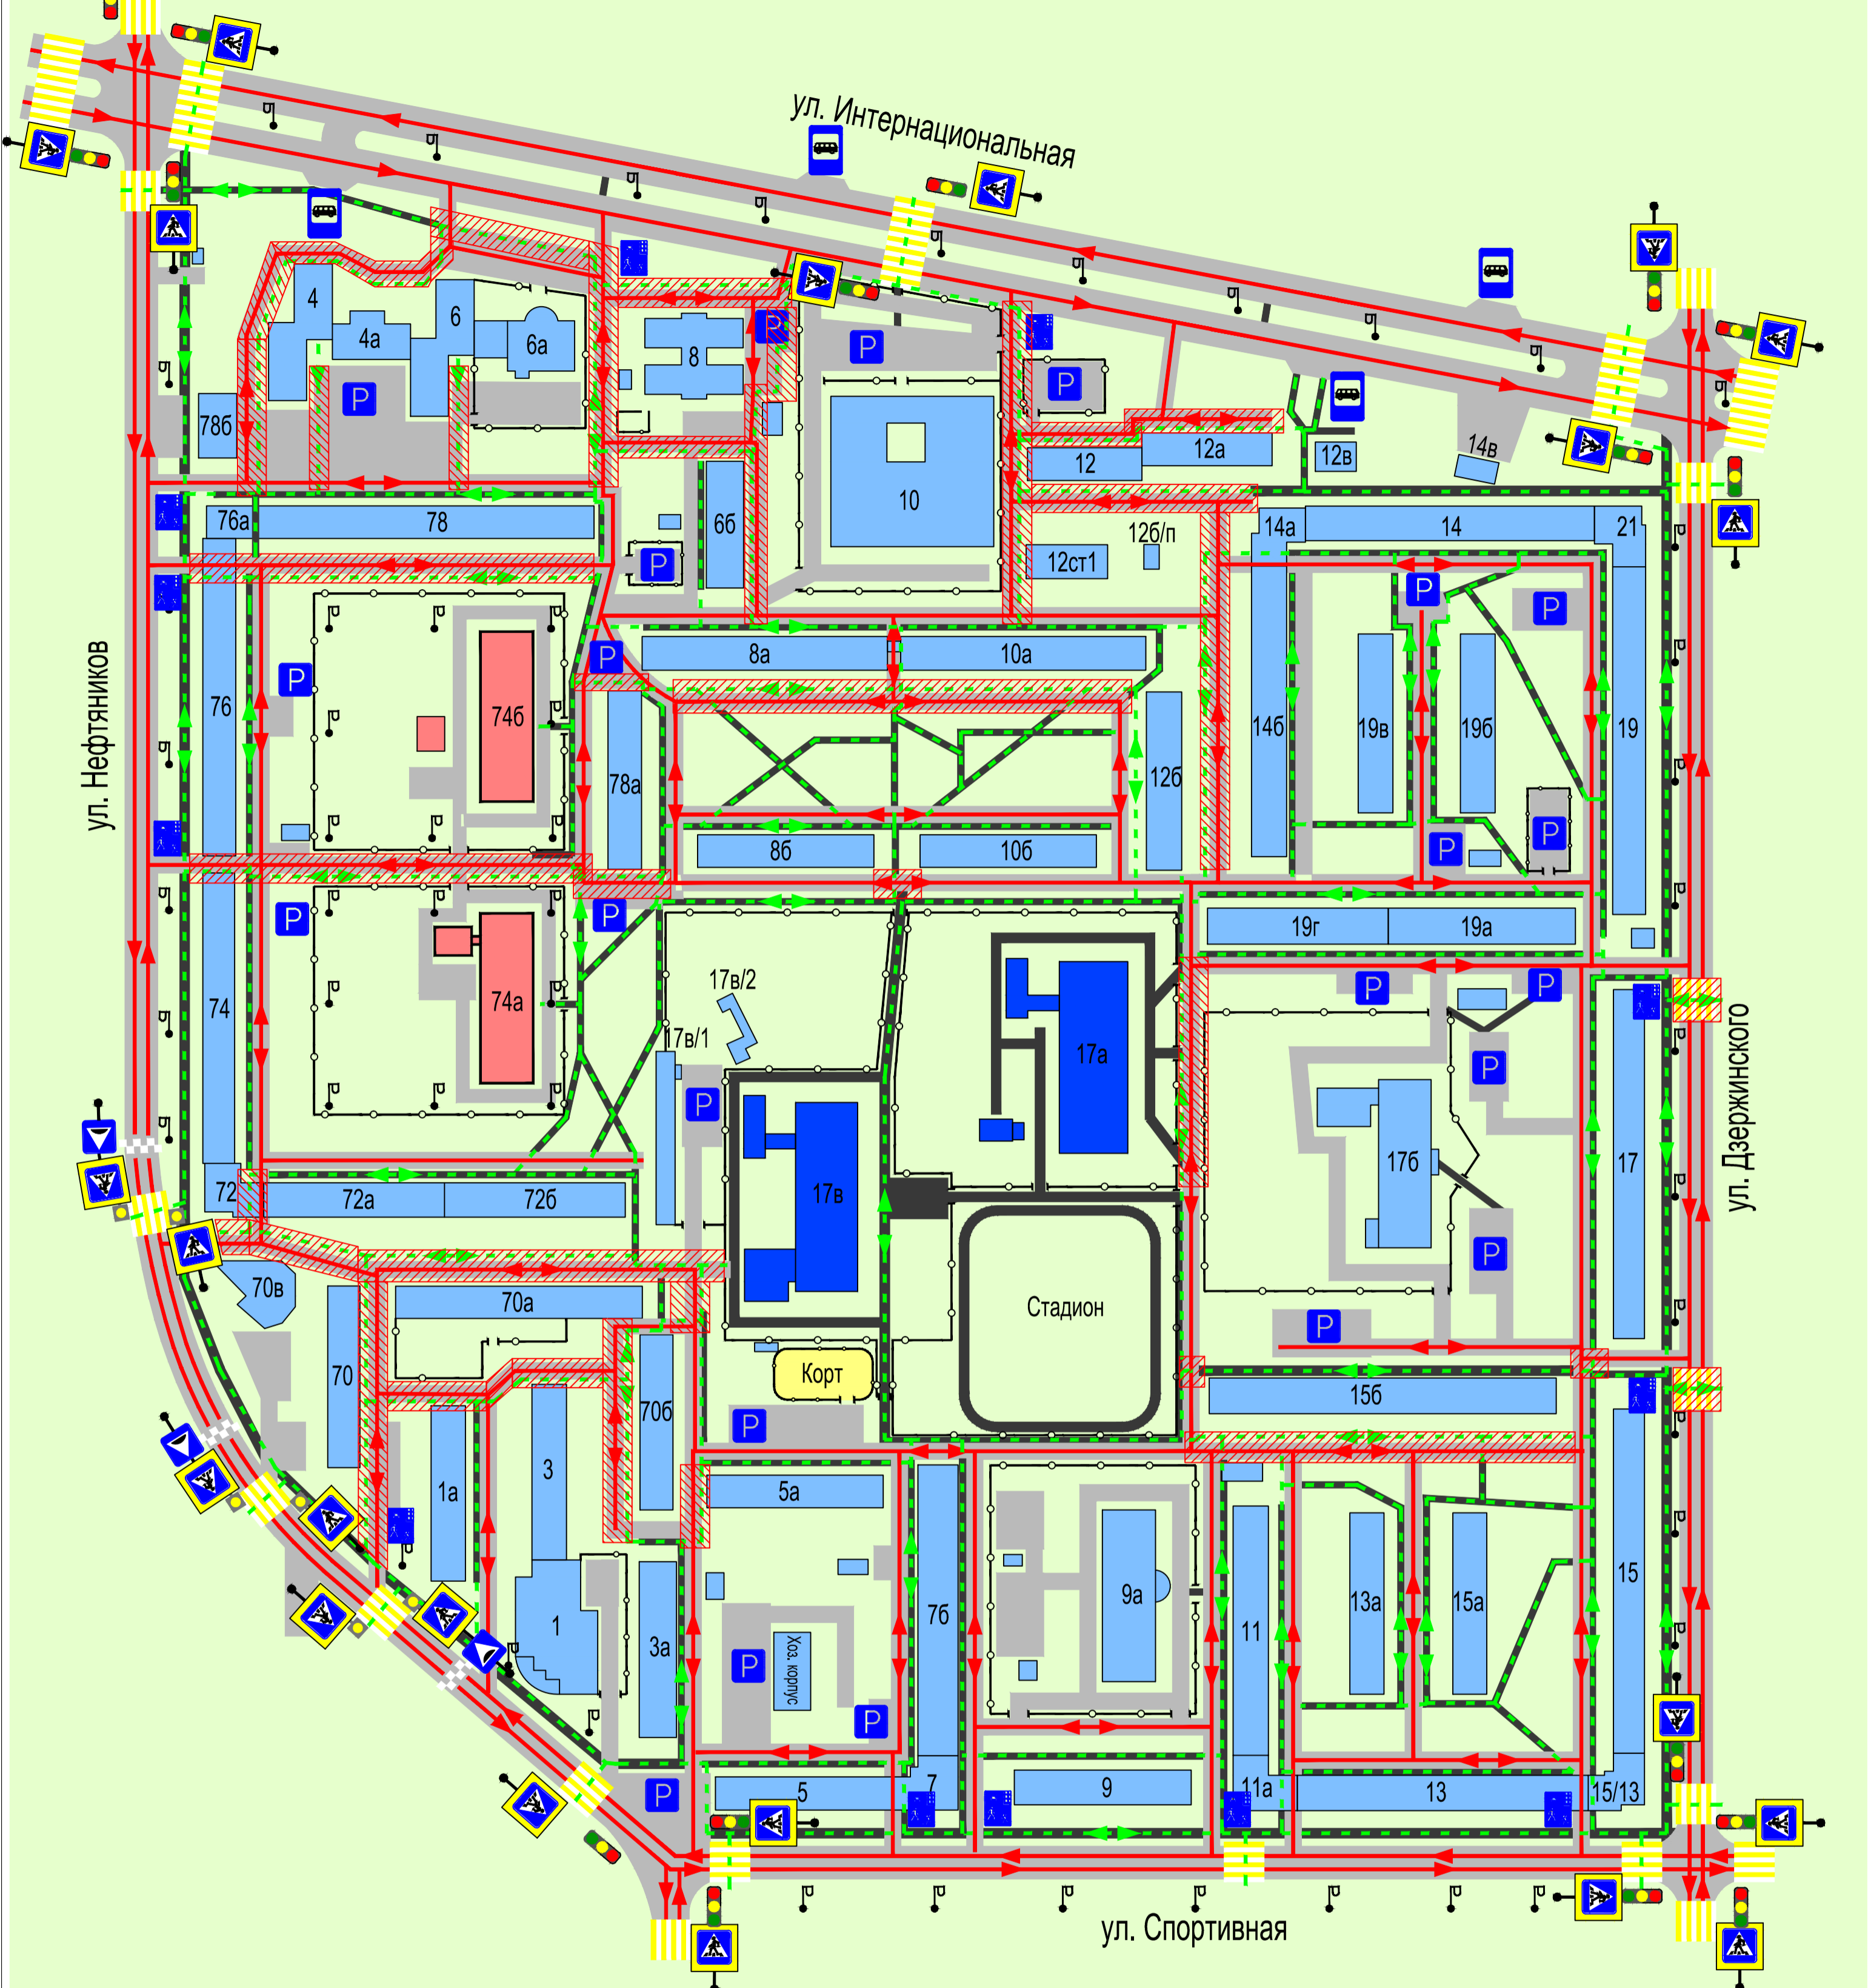

Район расположения образовательного учреждения, пути движения транспортных средств и детей
(обучающихся и воспитанников)

- здания МБДОУ ДС №31 "Медвежонок" (2 корпуса, ул.Нефтяников, 74а,74б)
- школы
- жилые и административные здания
- проезжая часть
- тротуар
- наземный пешеходный переход
- искусственная неровность
- опасный участок движения детей
- ограждение
- искусственное освещение

- направление движения транспортного потока
- направление движения детей от остановок маршрутных транспортных средств

				Паспорт дорожной безопасности МБДОУ ДС №31 "Медвежонок"		
Изм	Лист	№ докум	Подп	Дата		
Разраб						План-схема МБДОУ ДС №31 "Медвежонок"
Провер						М1:2000
				Лист 1		Листов
				ООО "Эксперт 01"		
УТВ						