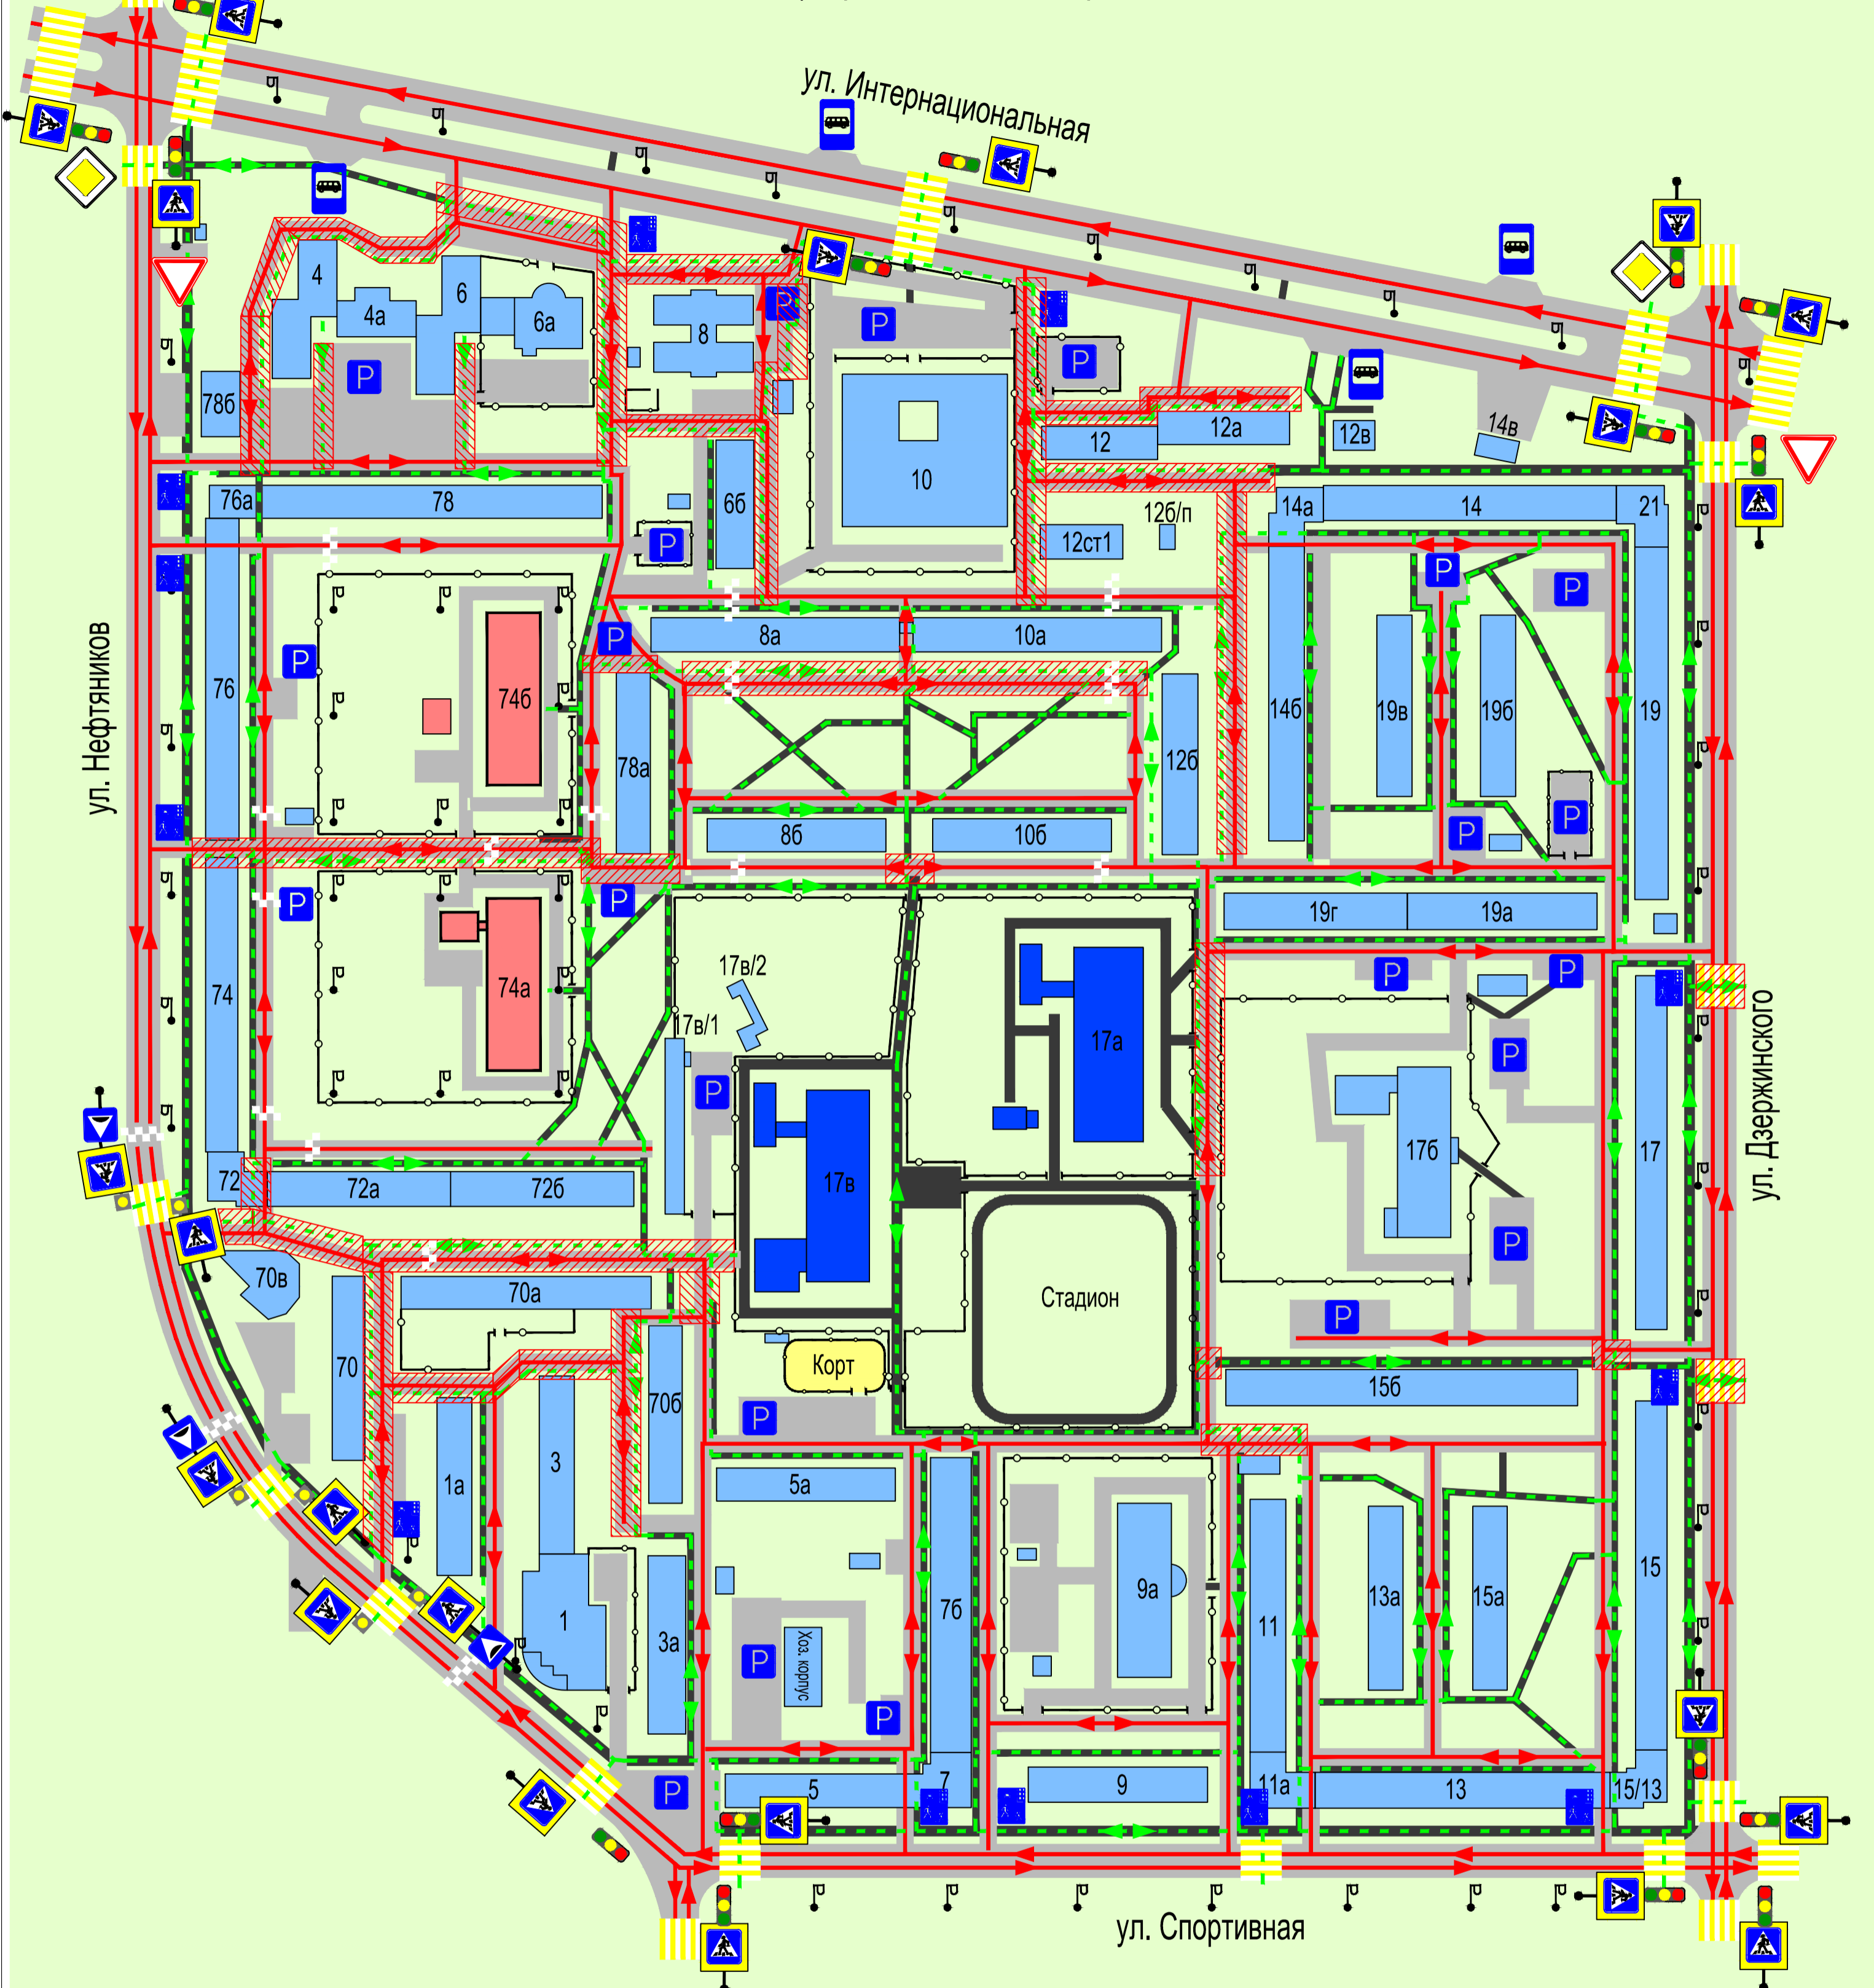

Схема организации дорожного движения в непосредственной близости от образовательного учреждения с размещением соответствующих технических средств организации дорожного движения, маршрутов движения детей (обучающихся и воспитанников) и расположения парковочных мест

- здания МБДОУ ДС №31 "Медвежонок" (2 корпуса, ул.Нефтяников, 74а,74б)
- школы
- жилые и административные здания
- проезжая часть
- тротуар
- наземный пешеходный переход
- искусственная неровность
- опасный участок движения детей
- ограждение
- искусственное освещение

- направление движения транспортного потока
- направление движения детей от остановок маршрутных транспортных средств

				Паспорт дорожной безопасности МБДОУ ДС №31 "Медвежонок"		
Изм	Лист	№ докум	Подп	Дата		
Разраб					План-схема МБДОУ ДС №31 "Медвежонок"	
Провер					Лист 1	Листов
				ООО "Эксперт 01"		
УТВ						