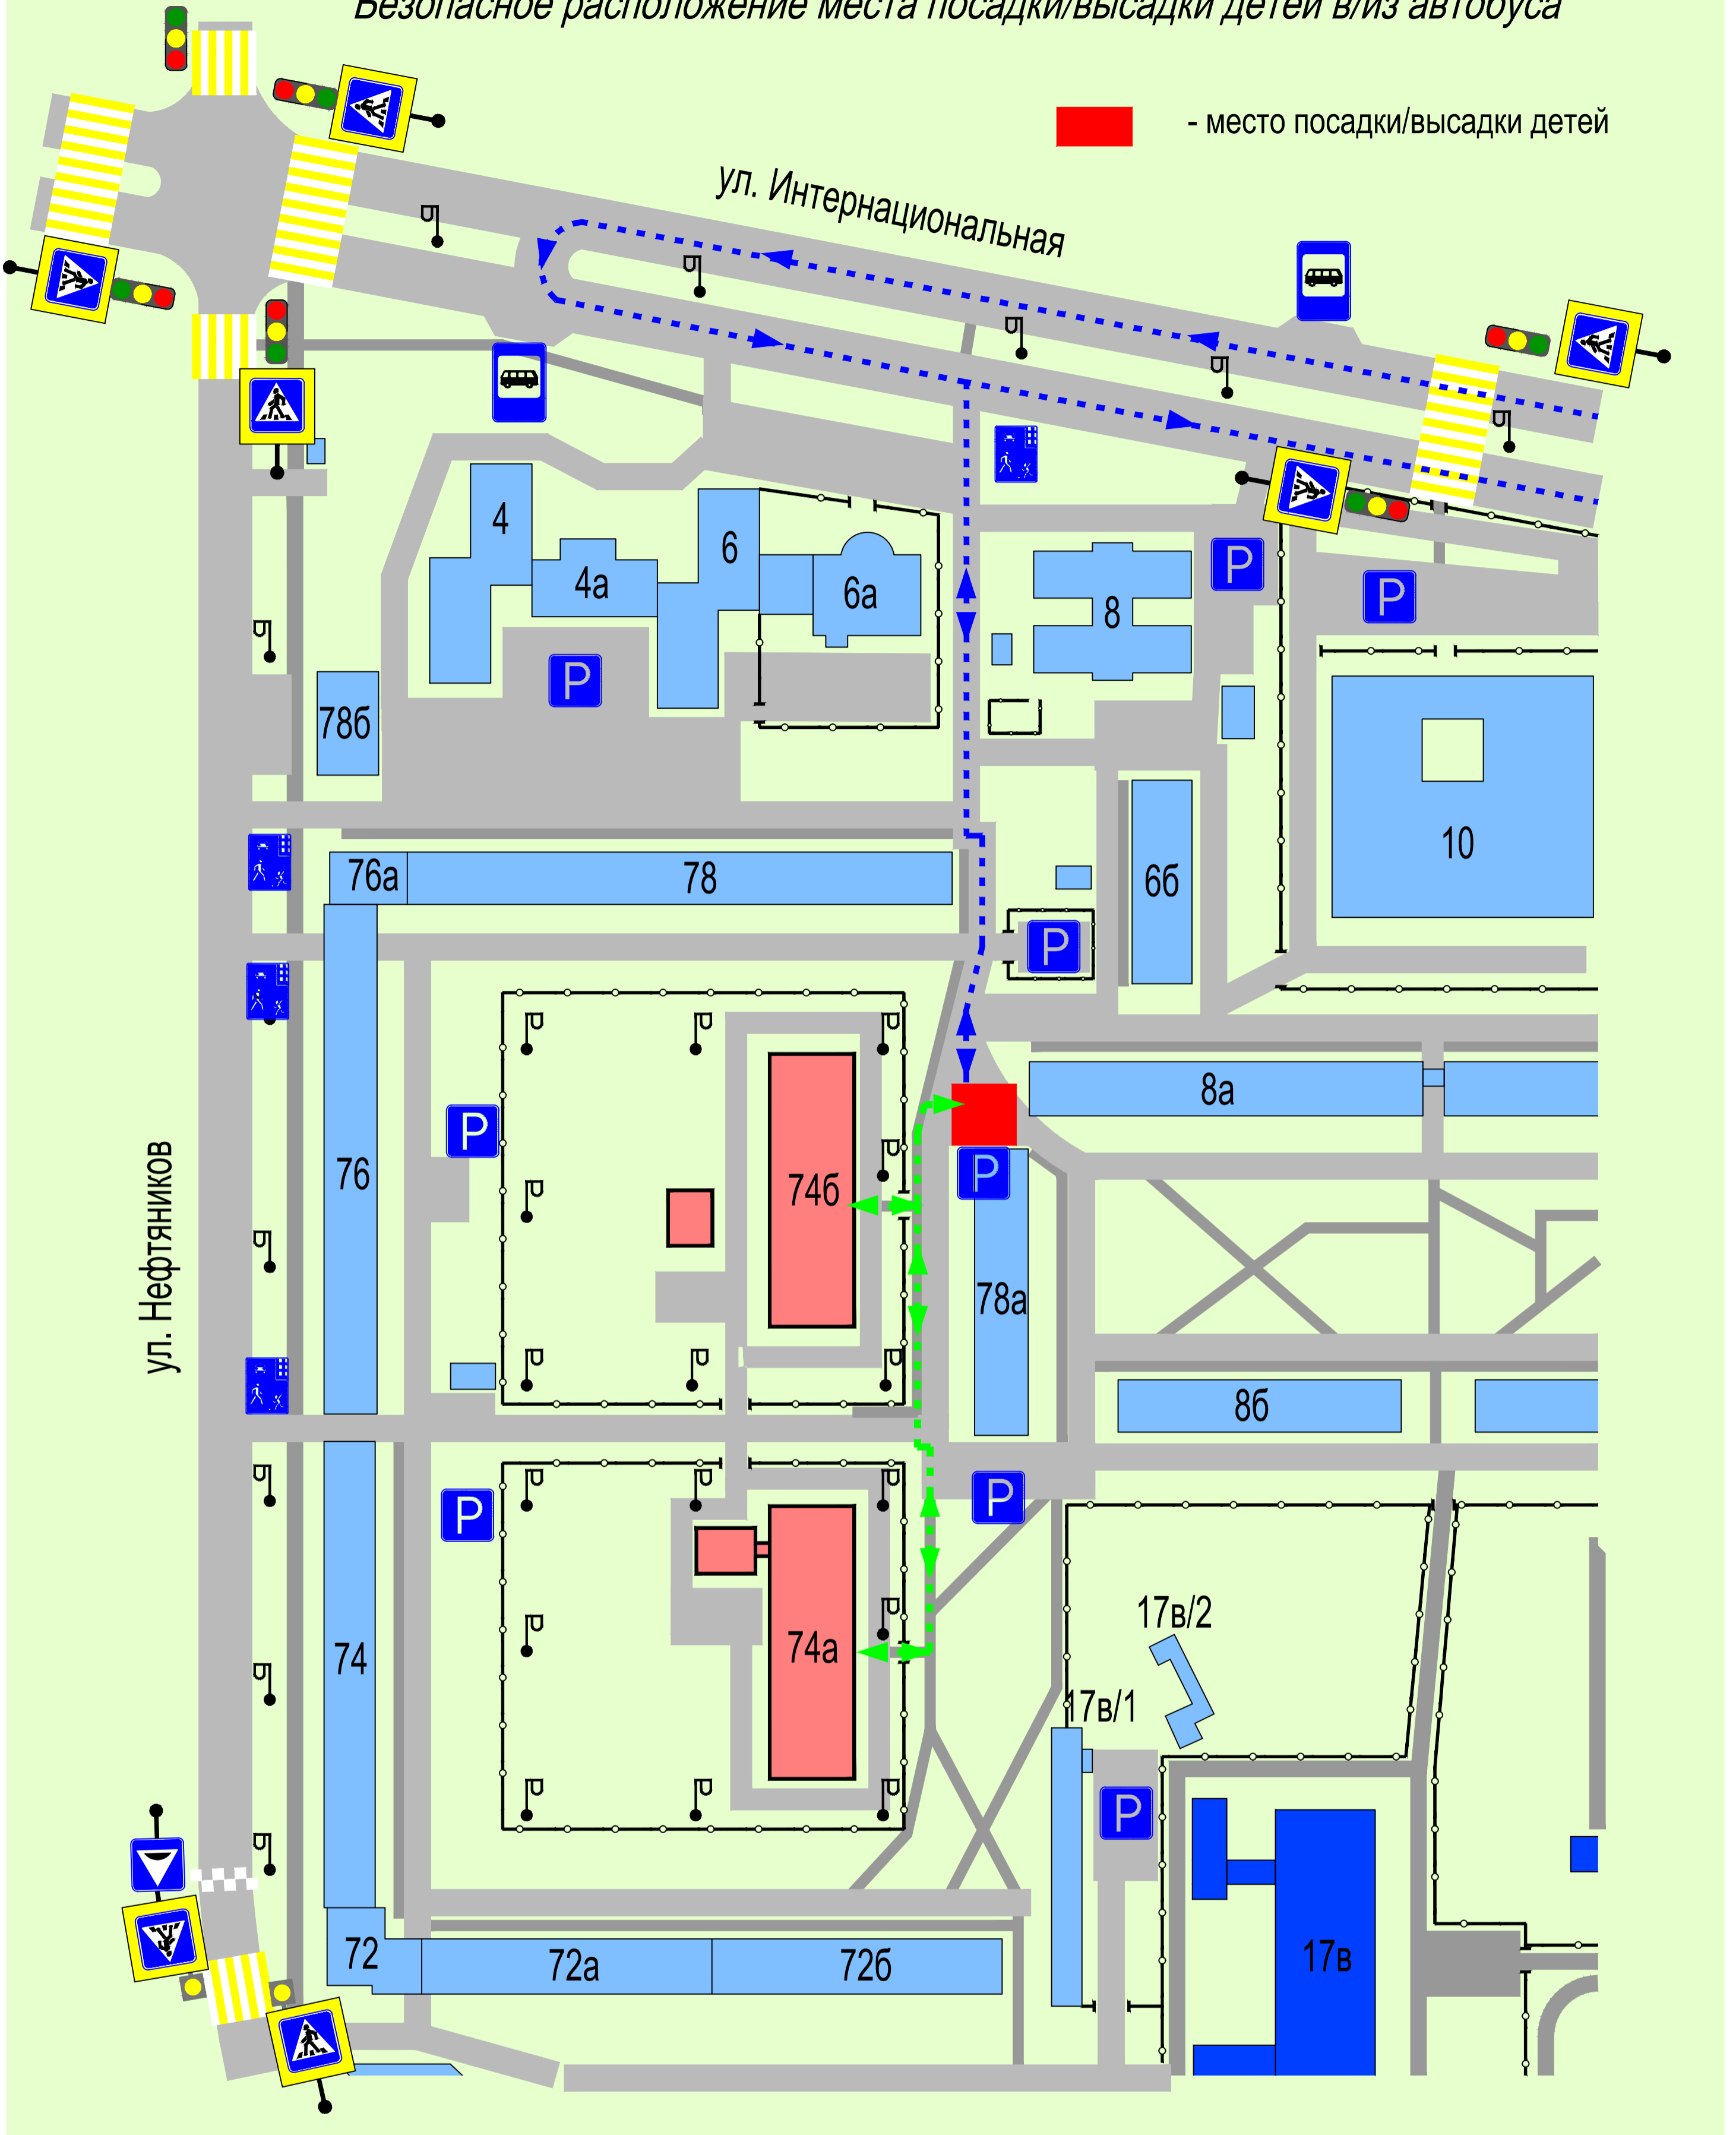

Безопасное расположение места посадки/высадки детей в/из автобуса

■ - место посадки/высадки детей

- здания МБДОУ ДС №31 "Медвежонок" (2 корпуса, ул.Нефтяников, 74а,74б)
- школы
- жилые и административные здания
- проезжая часть
- тротуар
- наземный пешеходный переход
- искусственная неровность
- ограждение
- искусственное освещение

- ▶ - направление движения транспортного потока
- ▶ - направление движения детей от остановок маршрутных транспортных средств

Паспорт дорожной безопасности МБДОУ ДС №31 "Медвежонок"									
Изм	Лист	№ докум	Подп	Дата	План-схема МБДОУ ДС №31 "Медвежонок"				
Разраб									
Провер									
					Лит	Масса	Масштаб		
					Лист 1		Листов		
					ООО "Эксперт 01"				
УТВ									